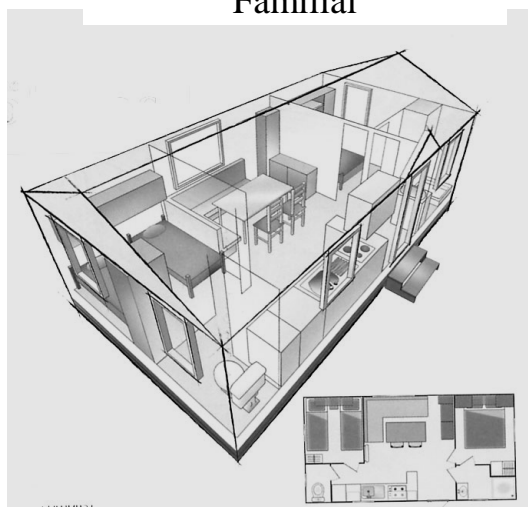

### Mobil home de 6 personnes, bébé compris.

Modèle: Cordial ( longueur 7.6 m largeur 3 m) ou Familial ( longueur 7.3 m largeur 4 m)

1 lit de 140 x 190 cm, 2 lits de 70 x 180 cm et 1 lit superposé

Coin cuisine avec évier, chauffe eau, 4 feux gaz, micro ondes, réfrigérateur, coin repas.

Sanitaire: Salle de bains avec lavabo et douche, wc séparé. ( données non contractuelles)

Cordial

Familial

**Important: la taxe de séjour est à régler sur place.**

Photos non contractuelles