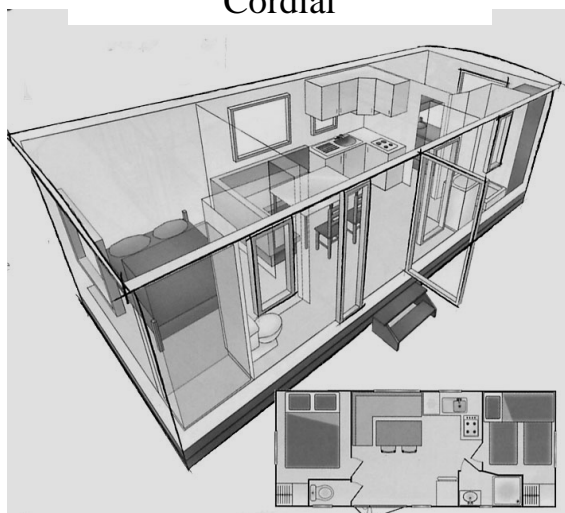

### Mobil home de 6 personnes, bébé compris.

Modèle: Cordial ( longueur 7.6 m largeur 3 m) ou Familial ( longueur 7.3 m largeur 4 m)

1 lit de 140 x 190 cm, 2 lits de 70 x 180 cm et 1 lit superposé

Coin cuisine avec évier, chauffe eau, 4 feux gaz, micro ondes, réfrigérateur, coin repas.

Sanitaire: Salle de bains avec lavabo et douche, wc séparé. ( données non contractuelles)

Cordial

Familial

**Important: la taxe de séjour est à régler sur place.**

Photos non contractuelles